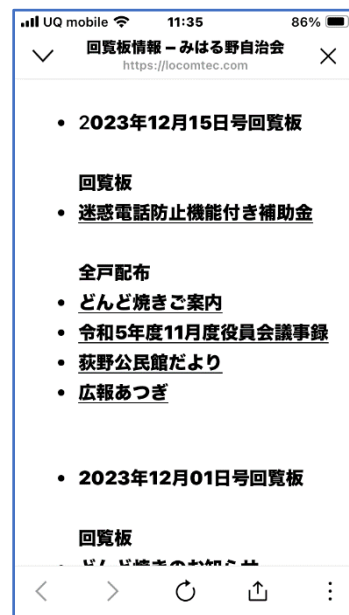

回覧板

👉 「②メニュー画面」の「回覧板」

アイコンをクリックする。

この画面は上下にスクロールして、目的の年月日の回覧板及び全戸配布物の情報を検索することができる。

2022年7月1日号の回覧板から参照可。

2022年10月1日号から全戸配布物も参照可。

下部メニューの<>で戻る ➡

(④回覧板の画面)

各種案内

👉 「②メニュー画面」の「各種案内」

アイコンをクリックする。

各種案内は6コマのアイコンに分かれている。

自治会員駐車情報
自治会の駐車場予約情報閲覧 (BAND アプリに遷移して閲覧)

ココモ
地域コミュニティ交通の閲覧 (ココモに関する実績や経過等閲覧)

災害
自治会の発行の災害に関する情報やマニュアルの閲覧

みはる野ふお〜らむ
自治会支援団体、団体の会員募集案内や今後の予定等閲覧

議案書
総会議事録に関する事 (平成4年度からの総会議案書等が閲覧可)

自治会からのお知らせ

厚木市への自治会の要望書履歴と結果の閲覧
自治会からのお知らせ (LINEでお知らせした内容の閲覧)

(⑤各種案内の画面)