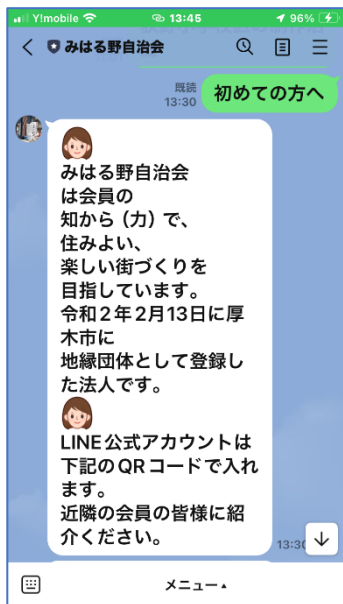

(⑤各種案内の画面)

「④ メニュー画面」の初めての方への

アイコンをクリックする。(左図)

詳しいサイトの説明は

アイコンをクリックする。(右図)

⑥初めての方へ

初めての方

みはる野自治会の目標「住みよい街づくり」や任意団体のこと。公式サイトへの案内。